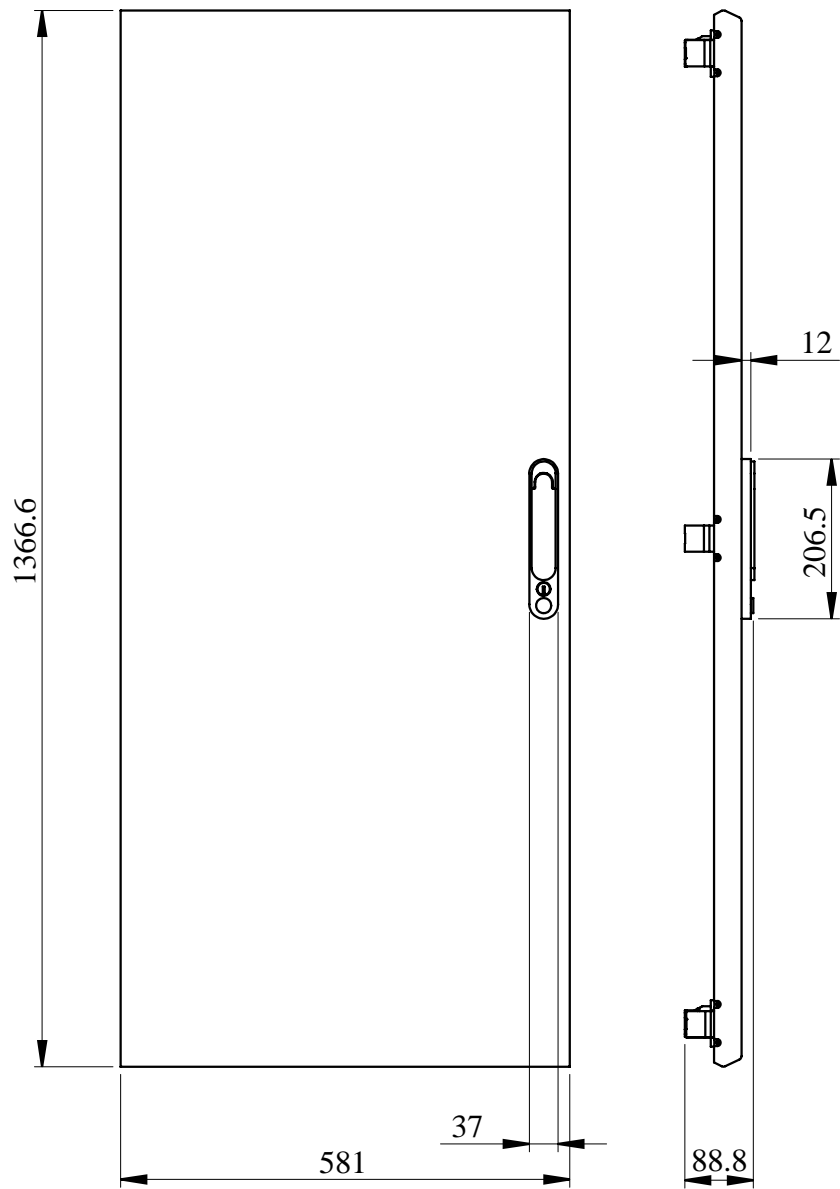

## PrismaSeT G Active - Porte pleine - Armoire ou extension 27M - L600 - RAL9003

LVS08222

Statut commercial : Commercialisé

### Complémentaires

Description d'installation	Coffret - largeur 600 mm Armoire - largeur 600 mm Coffret d'extension - largeur 600 mm
Sens d'ouverture de la porte	Réversible
Nombre de verrous	3
Angle d'ouverture de porte	130 °
Nombre de modules verticaux (50 mm)	27
Matière du coffret	Poignée: polyamide Verre Plaque: feuille d'acier traité
Quantité du lot	Lot de 1
Hauteur	1380 mm
Largeur	600 mm
Profondeur	33 mm
Poids du produit	10,06 kg
Finition de la surface	Mat Texturé
Couleur	Blanc (RAL 9003)

## Emballage

Type d'emballage 1	PCE
Nombre d'unité par paquet	1
Poids de l'emballage (Kg)	12,25 kg
Hauteur de l'emballage 1	7 cm
Largeur de l'emballage 1	64,5 cm
Longueur de l'emballage 1	145 cm
Type d'emballage 2	PAL
Nb produits dans l'emballage 2	24
Poids de l'emballage 2	322,0 kg
Hauteur de l'emballage 2	97 cm
Largeur de l'emballage 2	129 cm
Longueur de l'emballage 2	202 cm

## Garantie contractuelle

Garantie	18 mois
----------	---------

Dimensions

- All dimensions are approximate and are in mm.
- Also see technical documentation.