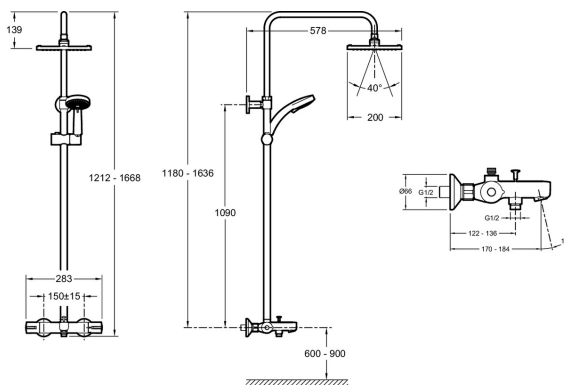

Collection : JULY

Couleur* :

CP - Chrome

Principaux atouts :

Caractéristiques techniques

- **DIMENSIONS :** 20 x 20 cm
- **TYPE D'INSTALLATION :** Mural
- **DÉBIT (L/MN SOUS 3 BARS) :** 10 l/mn
- **MÉCANISME :** Cartouche thermostatique
- **TYPE :** Mitigeur
- **ECO CONSO :** Oui
- **MITIGEUR :** Thermostatique
- **INVERSEUR :** Oui
- **TEMPÉRATURE MAXI :** 50°C
- **DÉBIT DOUCHETTE :** 10 l/mn
- **TYPE DE FLEXIBLE :** Lisse, anti-torsion

- **MATÉRIAU :** Métal
- **NORMES ET RÉGLEMENTATIONS :** ACS
- **RACCORDS :** Avec raccords et rosaces murales
- **ENTRAXE (MM) :** 150
- **DÉBIT SORTIE BAIN :** 19 l/mn
- **AVEC OU SANS ROBINETTERIE :** Avec
- **FORME DE LA DOUCHE DE TÊTE :** Carrée
- **BUTÉE DE SÉCURITÉ :** 37°C
- **CLAPET ANTI-RETOUR :** Oui
- **CORPS TIÈDE :** Oui
- **NOMBRE DE JETS :** 4

Bénéfices installateurs

- **AJUSTEMENT :** Canne ajustable au montage

Dessin technique

Descriptif CCTP : Colonne bain-douche thermostatique. E78192. Collection : JULY. DIMENSIONS : 20 x 20 cm. MATÉRIAU : Métal. TYPE D'INSTALLATION : Mural. NORMES ET RÉGLEMENTATIONS : ACS. DÉBIT (L/MN SOUS 3 BARS) : 10 l/mn. RACCORDS : Avec raccords et rosaces murales. MÉCANISME : Cartouche thermostatique. ENTRAXE (MM) : 150. TYPE : Mitigeur. DÉBIT SORTIE BAIN : 19 l/mn. ECO CONSO : Oui. AVEC OU SANS ROBINETTERIE : Avec. MITIGEUR : Thermostatique. FORME DE LA DOUCHE DE TÊTE : Carrée. INVERSEUR : Oui. BUTÉE DE SÉCURITÉ : 37°C. TEMPÉRATURE MAXI : 50°C. CLAPET ANTI-RETOUR : Oui. DÉBIT DOUCHETTE : 10 l/mn. CORPS TIÈDE : Oui. TYPE DE FLEXIBLE : Lisse, anti-torsion. NOMBRE DE JETS : 4.