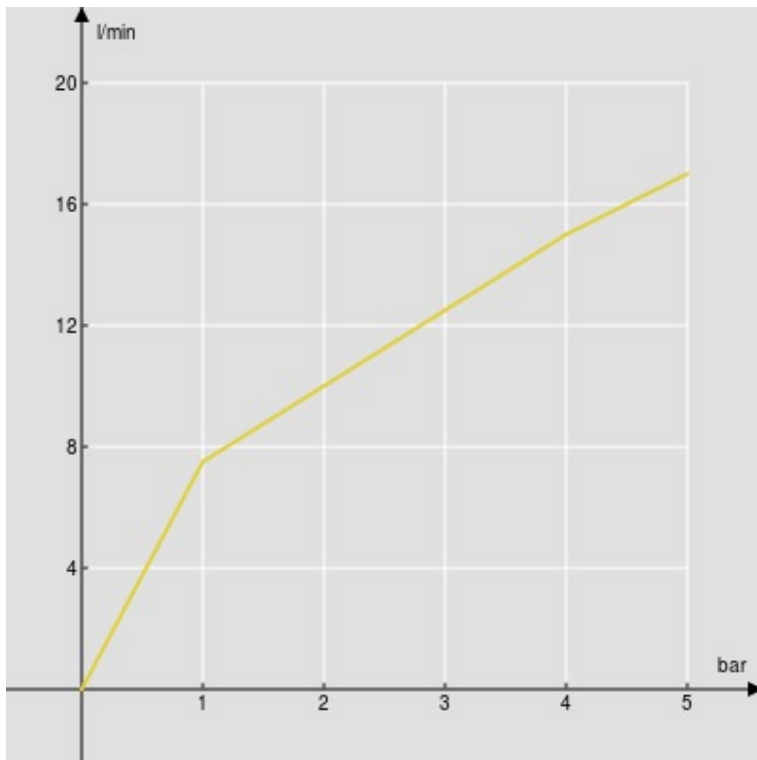

#### CARACTÉRISTIQUES

Mitigeur monocommande mural

Chrome

Sortie ø 1/2"

Cartouche à double position et limiteur de débit 50 %

Emballage: 21 x 17,3 x 7,2 cm / 0,00262 m<sup>3</sup> / 1,4 kg

#### CERTIFICATIONS

GRAPHIQUE DE DÉBIT: CHAUDE/FROIDE

— 1er voies

GRAPHIQUE DE DÉBIT: MITIGÉE

— 1er voies