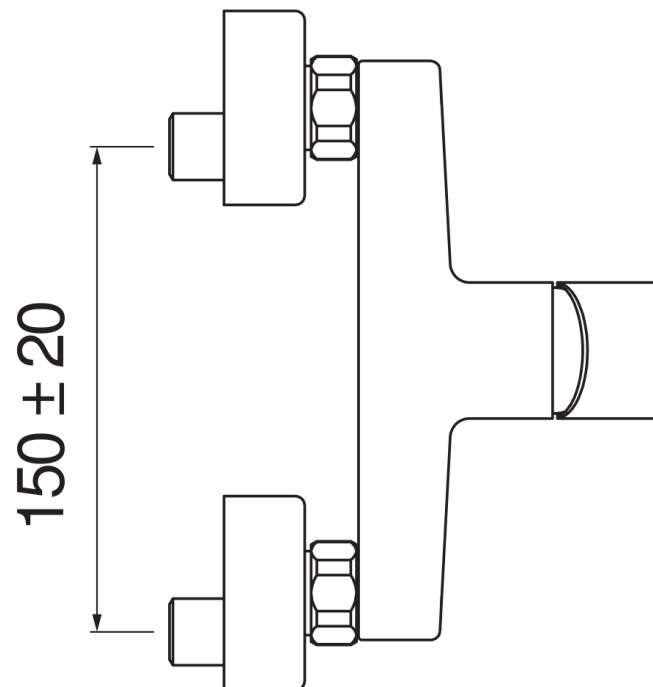

#### CARACTÉRISTIQUES

Mitigeur monocommande mural

Chrome

Sortie ø 1/2"

Cartouche à double position et limiteur de débit 50 %

Emballage: 21 x 17,3 x 7,2 cm / 0,00262 m<sup>3</sup> / 1,4 kg

#### CERTIFICATIONS

GRAPHIQUE DE DÉBIT: CHAUDE/FROIDE

— 1er voies

GRAPHIQUE DE DÉBIT: MITIGÉE

— 1er voies