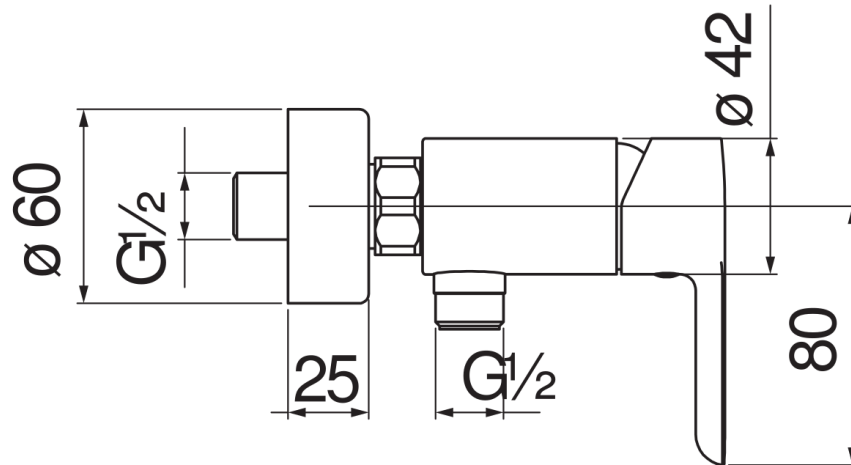

#### CARACTÉRISTIQUES

Mitigeur monocommande mural

Chrome

Sortie ø 1/2"

Cartouche à double position et limiteur de débit 50 %

Emballage: 21 x 17,3 x 7,2 cm / 0,00262 m<sup>3</sup> / 1,4 kg

#### CERTIFICATIONS

GRAPHIQUE DE DÉBIT: CHAUDE/FROIDE

— 1er voies

GRAPHIQUE DE DÉBIT: MITIGÉE

— 1er voies