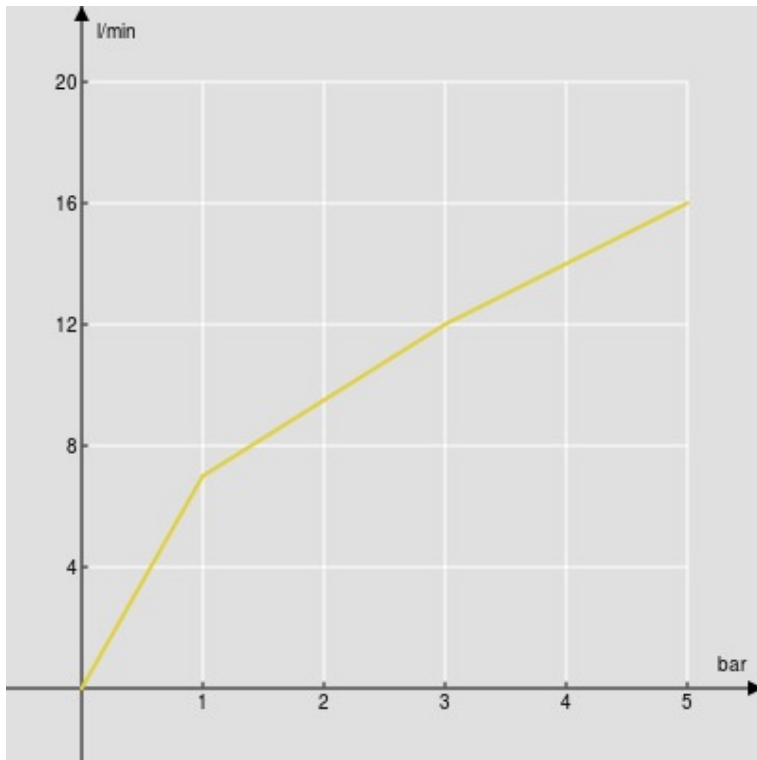

#### CARACTÉRISTIQUES

Mitigeur monocommande mural

Chrome

Sortie ø 1/2"

Cartouche à double position et limiteur de débit 50 %

Emballage: 21 x 17,3 x 7,2 cm / 0,00262 m<sup>3</sup> / 1,4 kg

#### CERTIFICATIONS

GRAPHIQUE DE DÉBIT: CHAUDE/FROIDE

— 1er voies

GRAPHIQUE DE DÉBIT: MITIGÉE

— 1er voies