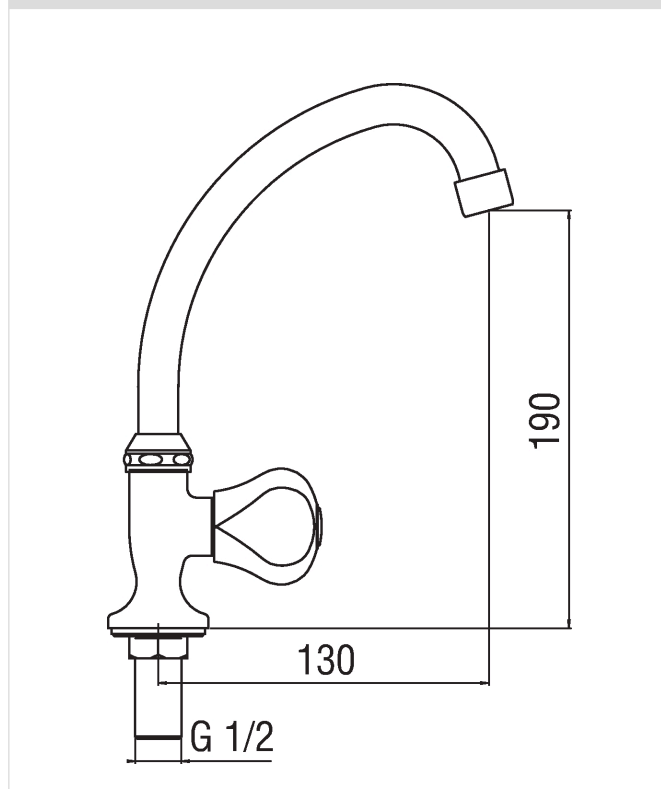

FLORA KISS
NZ06025/KCR

NOBILIS[®]

The Best Technology for Water

Image

Dessin technique

Les spécifiques

Lavabo
Robinet eau froide
Finition Chrome
Bec mobile
Aérateur Neoperl[®] M 22 x 1