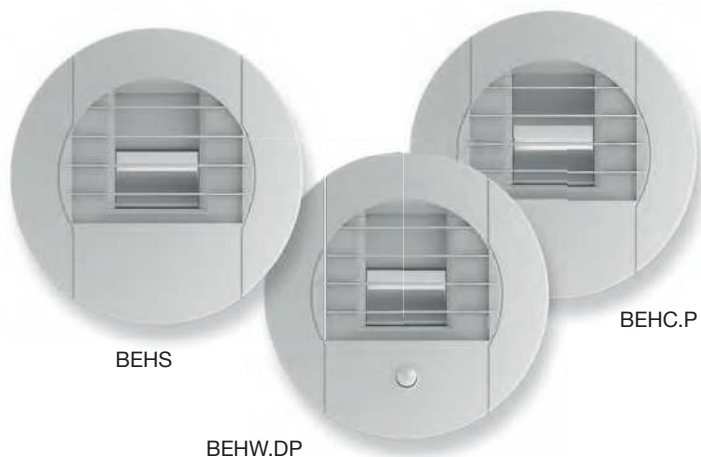

BEHC/S/W

Bouche hygroréglable et temporisée

Habitat individuel

+ LES PLUS

- Bouches répondant aux exigences réglementaires tout en alliant esthétique et technicité
- Installation sur parois horizontales ou verticales
- Grille centrale amovible pour facilité d'entretien
- Commande à piles : installation sans fils

✓ APPLICATIONS

- Bouches en polystyrène blanc destinées à moduler les débits d'extraction en fonction de l'humidité.
- Conformes aux avis techniques : Hygro A - Hygro B - Hygro gaz

✓ GAMME

- Bouches cuisine et WC : commandes manuelles, électriques 12 V (AC/DC), 230 V ou à piles (2 x 1,5 V)
- Bouches salle de bains : commande autoréglée sans débit complémentaire
- Fournies avec manchettes à griffes

✓ DIMENSIONS (MM)

✓ CARACTÉRISTIQUES TECHNIQUES

- Ces bouches permettent d'assurer une modulation des débits d'air extraits en fonction de l'humidité relative des pièces de service ainsi que la gestion temporelle des débits complémentaires d'extraction.
- Grille amovible pour faciliter l'entretien
- Plage de fonctionnement 80-160 Pa

BEHC - **P** - **10-45** - **135**
 1 2 3 4

- 1 : Nom de la gamme
- 2 : Mode de commande
- 3 : Plage de débit (m3/h) modulée en fonction de l'humidité ambiante
- 4 : Débit de pointe complémentaire temporisé 30 mn (cuisine et WC)