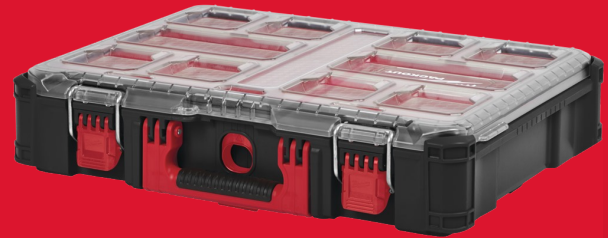

## PACKOUT™ ORGANISEUR

- Fait partie du système de stockage modulaire PACKOUT™
- Construit avec des polymères résistants aux chocs pour la durabilité du chantier
- L'intérieur comporte 10 bacs amovibles et montables qui peuvent être montés sur des matériaux de chantier courants pour un accès facile
- IP 65: joint d'étanchéité pour protéger contre la pluie et la poussière
- Système conçu pour éviter le transfert de contenu entre les paniers pendant le transport

Dimension (mm)	117 x 500 x 386
Capacité de chargement	
Réf	4932464082