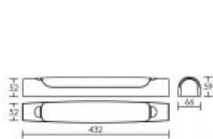

MAUD SYM 00 LED 6W 4000K blanche

Réglable pour salle d'eau IP44, LED et driver intégrés, version symétrique, simple

Code : **53057**

53057	4000 K	6W	130°
h (m)	E_{max} (lx)	d (m)	
1	166	4,29	
2	42	8,6	
2,5	27	10,7