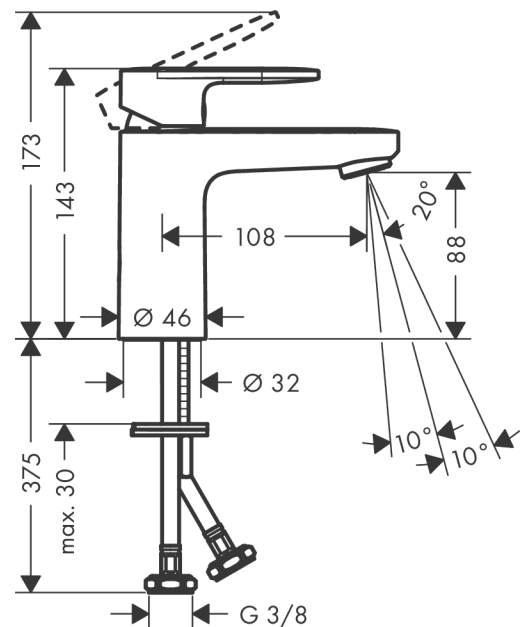

Vernis Blend

Mitigeur de lavabo 100 CH3 CoolStart avec vidage clic-clac

Finition: **Chrome** Numéro d'article: **71589000**

Description

Caractéristiques

- comprenant: mitigeur de lavabo, garniture de vidage
- ComfortZone: 100
- Longueur du bec: 108 mm
- hauteur du bec: 88 mm
- variante de la poignée: poignée
- type de jet: jet Normal
- mousseur orientable
- débit maximal à 3 bars: 5 l/min
- cartouche céramique
- limiteur de température réglable
- convient aux chauffe-eaux instantanés
- bonde Push-Open 1 ¼
- matériau de la garniture de vidage: synthétique
- E00, CH3, A3, U3
- CoolStart : démarrage en eau froide en position de poignée centrée
- Taxonomie UE: max. 6 l/min - SC (Substantial Contribution)
- ACS 20 ACC NY 139 France, valide jusqu'au 05.06.2025
- NF077_375-M1

Détails de l'article

EAN

4059625428030

Technologie

Certificats / Eco-Responsabilité

Photo du produit

Plan géométral

Vernis Blend

Mitigeur de lavabo 100 CH3 CoolStart avec vidage clic-clac

Finition: **Chrome** Numéro d'article: **71589000**

Schéma d'écoulement