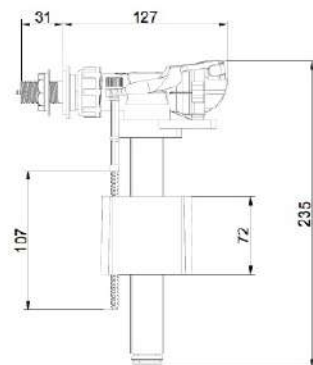

> 01 ROBINET STANDARD

NOUVEAUTE

DOMA®

100

Réf : DOM42

=> Remplace la reference DOM49

- Alimentation latérale
- Raccordement 3/8 laiton
- Fermeture hydraulique
- Design compact : approprié à tout type de réservoir
- Vis de réglage du niveau d'eau
- Membrane en silicone
- Accès à la membrane sans démontage du robinet
- Résiste à la corrosion
- Fermeture stable à différentes pressions
- Fonctionne à basse pression
- Peu sensible aux impuretés
- Fermeture instantanée
- Filtre sur arrivée d'eau