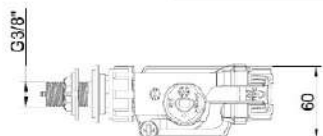

> 01 ROBINET STANDARD

NOUVEAUTE

DOMA®

100

Réf : DOM42

=> Remplace la reference DOM49

- Alimentation latérale
- Raccordement 3/8 laiton
- Fermeture hydraulique
- Design compact : approprié à tout type de réservoir
- Vis de réglage du niveau d'eau
- Membrane en silicone
- Accès à la membrane sans démontage du robinet
- Résiste à la corrosion
- Fermeture stable à différentes pressions
- Fonctionne à basse pression
- Peu sensible aux impuretés
- Fermeture instantanée
- Filtre sur arrivée d'eau