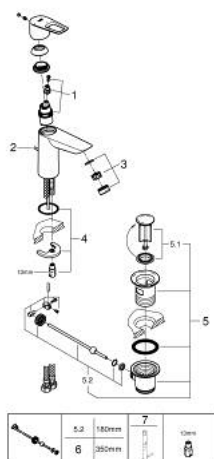

23 887 001 **BAULOOP MITIGEUR MONOCOMMANDE LAVABO**  
**TAILLE M**

**DESCRIPTION DU PRODUIT**

- Colour: Chromé
- Monotrou sur plaque
- Levier de commande métallique
- GROHE Long-Life Économie d'énergie Cartouche en céramique 28 mm avec ouverture eau froide au centre
- Limiteur de température
- GROHE Brillance Longue Durée : Brillance éclatante année après année
- Conduit d'eau interne sans plomb ni nickel
- GROHE Économie d'eau Consommation d'eau réduite, jet parfait
- Débit maximum : 5 l/min à 3 bars
- Système d'installation rapide
- Garniture de vidage matériau synthétique 1 1/4"
- Flexibles de raccordement souples
- Gamme GROHE Professional

**NORMS & APPROVALS NF - Classement E00 Ch3 A2 U3**

23 887 001 **BAULOOP MITIGEUR MONOCOMMANDE LAVABO**  
**TAILLE M**

**PIÈCES DÉTACHÉES**, septembre 2018 – now

- 1: Cartouche (Référence 48518000)
- 2: Tirette de vidage (Référence 46739000)
- 3: Mousseur (Référence 48159000)
- 4: Fixation M26x1,5 (Référence 46249000)
- 5: Garniture de vidage 1 1/4" (Référence 28910000)
- 5.1: Clapet de vidage (Référence 07182000)
- 5.2: Tige et rotule de vidage (Référence 07052000)
- 6: Tige et rotule de vidage (Référence 07341000)\*
- 7: Clé à tube SW 46 mm de 400 mm (Référence 19017000)\*