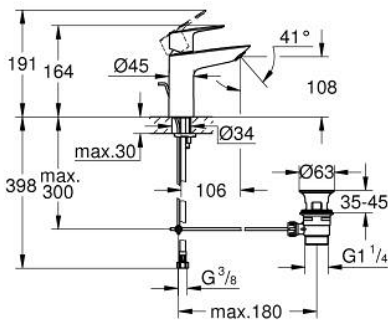

23 887 001 **BAULOOP MITIGEUR MONOCOMMANDE LAVABO**  
**TAILLE M**

**DESCRIPTION DU PRODUIT**

- Colour: Chromé
- Monotrou sur plaque
- Levier de commande métallique
- GROHE Long-Life Économie d'énergie Cartouche en céramique 28 mm avec ouverture eau froide au centre
- Limiteur de température
- GROHE Brillance Longue Durée : Brillance éclatante année après année
- Conduit d'eau interne sans plomb ni nickel
- GROHE Économie d'eau Consommation d'eau réduite, jet parfait
- Débit maximum : 5 l/min à 3 bars
- Système d'installation rapide
- Garniture de vidage matériau synthétique 1 1/4"
- Flexibles de raccordement souples
- Gamme GROHE Professional

**NORMS & APPROVALS NF - Classement E00 Ch3 A2 U3**

23 887 001 **BAULOOP MITIGEUR MONOCOMMANDE LAVABO**  
**TAILLE M**

**PIÈCES DÉTACHÉES**, septembre 2018 – now

- 1: Cartouche (Référence 48518000)
- 2: Tirette de vidage (Référence 46739000)
- 3: Mousseur (Référence 48159000)
- 4: Fixation M26x1,5 (Référence 46249000)
- 5: Garniture de vidage 1 1/4" (Référence 28910000)
- 5.1: Clapet de vidage (Référence 07182000)
- 5.2: Tige et rotule de vidage (Référence 07052000)
- 6: Tige et rotule de vidage (Référence 07341000)\*
- 7: Clé à tube SW 46 mm de 400 mm (Référence 19017000)\*