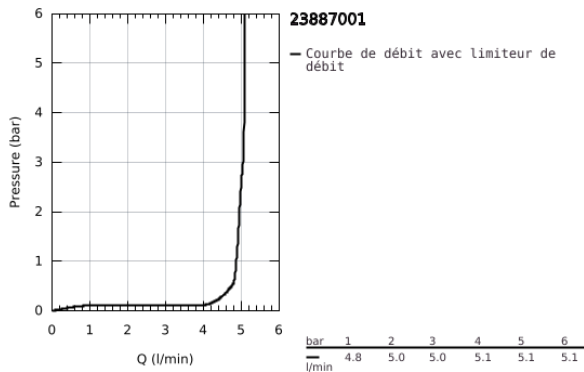

23 887 001 **BAULOOP MITIGEUR MONOCOMMANDE LAVABO**  
**TAILLE M**

**DESCRIPTION DU PRODUIT**

- Colour: Chromé
- Monotrou sur plaque
- Levier de commande métallique
- GROHE Long-Life Économie d'énergie Cartouche en céramique 28 mm avec ouverture eau froide au centre
- Limiteur de température
- GROHE Brillance Longue Durée : Brillance éclatante année après année
- Conduit d'eau interne sans plomb ni nickel
- GROHE Économie d'eau Consommation d'eau réduite, jet parfait
- Débit maximum : 5 l/min à 3 bars
- Système d'installation rapide
- Garniture de vidage matériau synthétique 1 1/4"
- Flexibles de raccordement souples
- Gamme GROHE Professional

**NORMS & APPROVALS NF - Classement E00 Ch3 A2 U3**

23 887 001 **BAULOOP MITIGEUR MONOCOMMANDE LAVABO**  
**TAILLE M**

**PIÈCES DÉTACHÉES**, septembre 2018 – now

- 1: Cartouche (Référence 48518000)
- 2: Tirette de vidage (Référence 46739000)
- 3: Mousseur (Référence 48159000)
- 4: Fixation M26x1,5 (Référence 46249000)
- 5: Garniture de vidage 1 1/4" (Référence 28910000)
- 5.1: Clapet de vidage (Référence 07182000)
- 5.2: Tige et rotule de vidage (Référence 07052000)
- 6: Tige et rotule de vidage (Référence 07341000)\*
- 7: Clé à tube SW 46 mm de 400 mm (Référence 19017000)\*