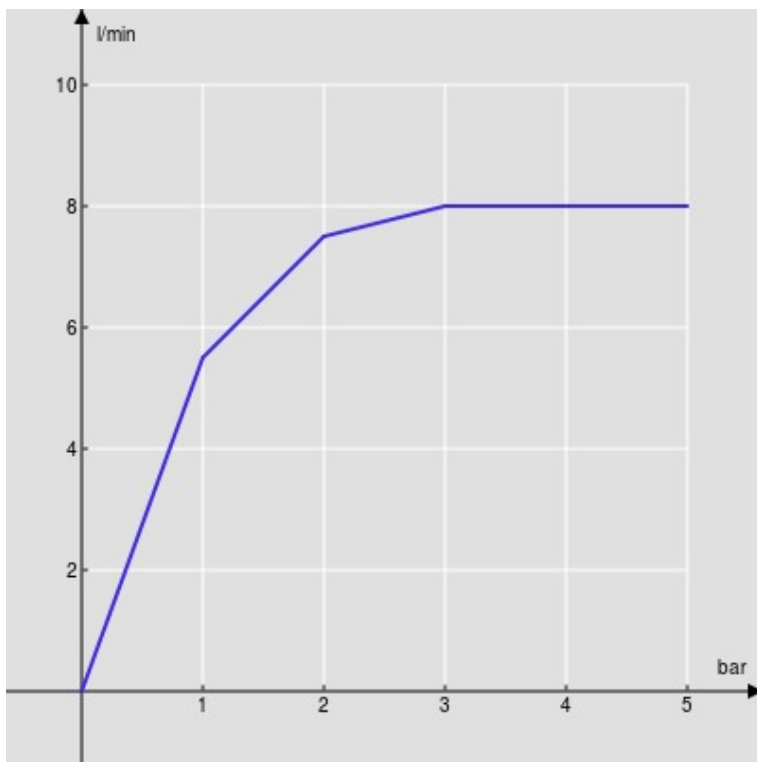

CARACTÉRISTIQUES

Monocommande
Velvet black
Bec mobile 360°
Mousseur anticalcaire M 16 x 1
Flexibles inox ø 3/8"
Cartouche à double position et limiteur de débit 50 %
Emballage: 56,5 x 29 x 7,1 cm / 0,011633 m³ / 2,27 kg

CERTIFICATIONS

GRAPHIQUE DE DÉBIT: CHAUDE/FROIDE

— Aérateur

GRAPHIQUE DE DÉBIT: MITIGÉE

— Aérateur