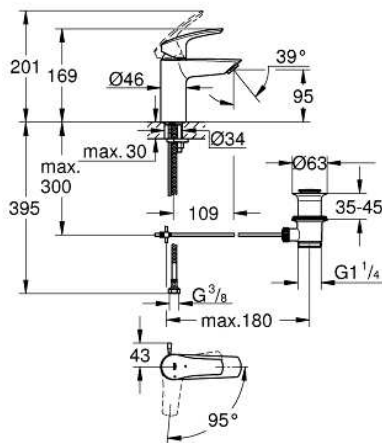

32 926 003 **EUROSMART MITIGEUR MONOCOMMANDE LAVABO**  
**TAILLE S**

**DESCRIPTION DU PRODUIT**

- Colour: Chromé
- Monotrou sur plaque
- Levier de commande métallique
- GROHE SilkMove Économie d'énergie Cartouche en céramique 28 mm avec ouverture eau froide au centre
- Limiteur de débit ajustable
- Limiteur de température
- GROHE Brillance Longue Durée : Brillance éclatante année après année
- GROHE Économie d'eau Consommation d'eau réduite, jet parfait
- Débit maximum : 5 l/min à 3 bars
- Conduit d'eau interne sans plomb ni nickel
- GROHE FastFixation installation rapide
- Tirette et garniture de vidage 1-1/4"
- Tirette excentrée
- Flexibles de raccordement souples
- Gamme GROHE Professional

**NORMS & APPROVALS NF - Classement E00 Ch3 A3 U3**

32 926 003 **EUROSMART MITIGEUR MONOCOMMANDE LAVABO**  
**TAILLE S**

**PIÈCES DÉTACHÉES**, juillet 2019 – now

- 1: levier (N ° de commande 48551000)
- 2: Capuchon de recouvrement (N ° de commande 46116000)
- 3: Cartouche (N ° de commande 48518000)
- 4: Tirette de vidage (N ° de commande 65936PD0)
- 5: Mousseur (N ° de commande 48159000)
- 6: Fixation M26x1,5 (N ° de commande 46645000)
- 7: Garniture de vidage 1 1/4" (N ° de commande 28910000)
- 7.1: Clapet de vidage (N ° de commande 07182000)
- 7.2: Tige et rotule de vidage (N ° de commande 07052000)
- 8: Clé à tube SW 46 mm de 400 mm (N ° de commande 19017000)\*
- 9: Tige et rotule de vidage (N ° de commande 07341000)\*