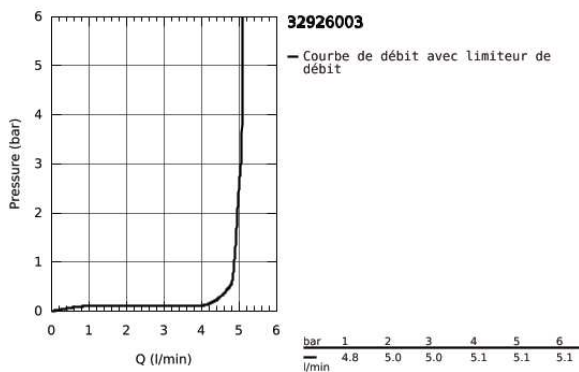

32 926 003 **EUROSMART MITIGEUR MONOCOMMANDE LAVABO**  
**TAILLE S**

**DESCRIPTION DU PRODUIT**

- Colour: Chromé
- Monotrou sur plaque
- Levier de commande métallique
- GROHE SilkMove Économie d'énergie Cartouche en céramique 28 mm avec ouverture eau froide au centre
- Limiteur de débit ajustable
- Limiteur de température
- GROHE Brillance Longue Durée : Brillance éclatante année après année
- GROHE Économie d'eau Consommation d'eau réduite, jet parfait
- Débit maximum : 5 l/min à 3 bars
- Conduit d'eau interne sans plomb ni nickel
- GROHE FastFixation installation rapide
- Tirette et garniture de vidage 1-1/4"
- Tirette excentrée
- Flexibles de raccordement souples
- Gamme GROHE Professional

**NORMS & APPROVALS NF - Classement E00 Ch3 A3 U3**

32 926 003 **EUROSMART MITIGEUR MONOCOMMANDE LAVABO**  
**TAILLE S**

**PIÈCES DÉTACHÉES**, juillet 2019 – now

- 1: levier (N ° de commande 48551000)
- 2: Capuchon de recouvrement (N ° de commande 46116000)
- 3: Cartouche (N ° de commande 48518000)
- 4: Tirette de vidage (N ° de commande 65936PD0)
- 5: Mousseur (N ° de commande 48159000)
- 6: Fixation M26x1,5 (N ° de commande 46645000)
- 7: Garniture de vidage 1 1/4" (N ° de commande 28910000)
- 7.1: Clapet de vidage (N ° de commande 07182000)
- 7.2: Tige et rotule de vidage (N ° de commande 07052000)
- 8: Clé à tube SW 46 mm de 400 mm (N ° de commande 19017000)\*
- 9: Tige et rotule de vidage (N ° de commande 07341000)\*