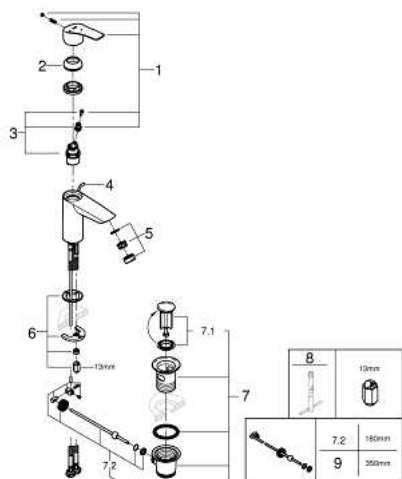

32 926 003 **EUROSMART MITIGEUR MONOCOMMANDE LAVABO**  
**TAILLE S**

**DESCRIPTION DU PRODUIT**

- Colour: Chromé
- Monotrou sur plaque
- Levier de commande métallique
- GROHE SilkMove Économie d'énergie Cartouche en céramique 28 mm avec ouverture eau froide au centre
- Limiteur de débit ajustable
- Limiteur de température
- GROHE Brillance Longue Durée : Brillance éclatante année après année
- GROHE Économie d'eau Consommation d'eau réduite, jet parfait
- Débit maximum : 5 l/min à 3 bars
- Conduit d'eau interne sans plomb ni nickel
- GROHE FastFixation installation rapide
- Tirette et garniture de vidage 1-1/4"
- Tirette excentrée
- Flexibles de raccordement souples
- Gamme GROHE Professional

**NORMS & APPROVALS NF - Classement E00 Ch3 A3 U3**

32 926 003 **EUROSMART MITIGEUR MONOCOMMANDE LAVABO**  
**TAILLE S**

**PIÈCES DÉTACHÉES**, juillet 2019 – now

- 1: levier (N ° de commande 48551000)
- 2: Capuchon de recouvrement (N ° de commande 46116000)
- 3: Cartouche (N ° de commande 48518000)
- 4: Tirette de vidage (N ° de commande 65936PD0)
- 5: Mousseur (N ° de commande 48159000)
- 6: Fixation M26x1,5 (N ° de commande 46645000)
- 7: Garniture de vidage 1 1/4" (N ° de commande 28910000)
- 7.1: Clapet de vidage (N ° de commande 07182000)
- 7.2: Tige et rotule de vidage (N ° de commande 07052000)
- 8: Clé à tube SW 46 mm de 400 mm (N ° de commande 19017000)\*
- 9: Tige et rotule de vidage (N ° de commande 07341000)\*