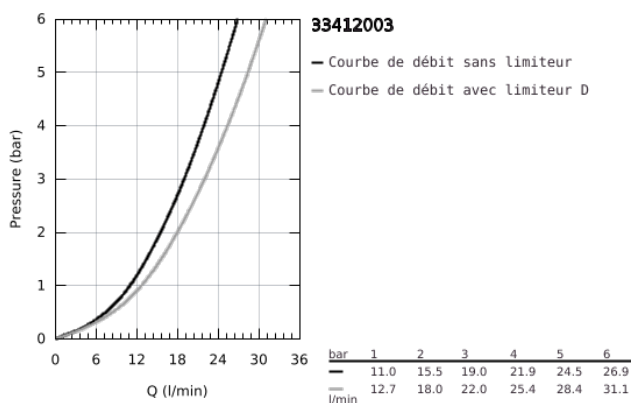

NORMS & APPROVALS NF - Classement E3/1 C2 A2 U3