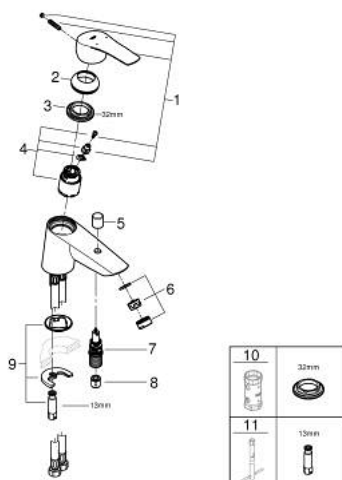

### DESCRIPTION DU PRODUIT

- Colour: Chromé
- Monotrou sur plage
- Levier de commande métallique
- GROHE SilkMove Cartouche en céramique 35mm avec butée 1/2 débit
- Limiteur de débit ajustable
- Limiteur de température
- GROHE Finition Longue Durée
- GROHE FastFixation installation rapide
- Inverseur automatique pour 2 sorties
- Mousseur
- Clapet anti-retour intégré
- Flexibles de raccordement souples
- Protégé contre les retours d'eau
- Gamme GROHE Professional

### PIÈCES DÉTACHÉES, juillet 2019 – now

- 1: levier (Référence 48530000)
  - 2: Capuchon de recouvrement (Référence 46492000)
  - 3: bague fileté (Référence 46460000)
  - 4: Cartouche (Référence 46589000)
  - 5: Bouton d'inverseur (Référence 64309000)
  - 6: Mousseur (Référence 13941000)
  - 7: Mécanisme d'inverseur (Référence 65655000)
  - 8: Clapet anti-retours (Référence 08565000)
  - 9: Fixation M26x1,5 (Référence 46671000)
  - 10: Clé (Référence 19332000)\*
  - 11: Clé à tube SW 46 mm de 400 mm (Référence 19017000)\*
- \*Accessoires spéciaux