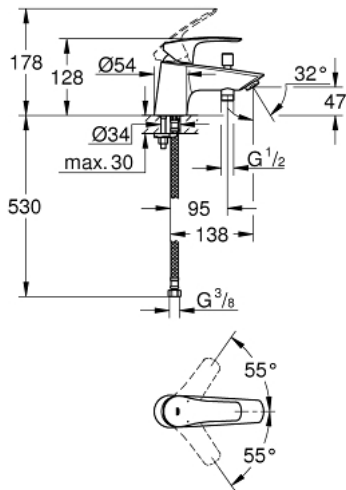

### DESCRIPTION DU PRODUIT

- Colour: Chromé
- Monotrou sur plage
- Levier de commande métallique
- GROHE SilkMove Cartouche en céramique 35mm avec butée 1/2 débit
- Limiteur de débit ajustable
- Limiteur de température
- GROHE Finition Longue Durée
- GROHE FastFixation installation rapide
- Inverseur automatique pour 2 sorties
- Mousseur
- Clapet anti-retour intégré
- Flexibles de raccordement souples
- Protégé contre les retours d'eau
- Gamme GROHE Professional

### PIÈCES DÉTACHÉES, juillet 2019 – now

- 1: levier (Référence 48530000)
  - 2: Capuchon de recouvrement (Référence 46492000)
  - 3: bague fileté (Référence 46460000)
  - 4: Cartouche (Référence 46589000)
  - 5: Bouton d'inverseur (Référence 64309000)
  - 6: Mousseur (Référence 13941000)
  - 7: Mécanisme d'inverseur (Référence 65655000)
  - 8: Clapet anti-retours (Référence 08565000)
  - 9: Fixation M26x1,5 (Référence 46671000)
  - 10: Clé (Référence 19332000)\*
  - 11: Clé à tube SW 46 mm de 400 mm (Référence 19017000)\*
- \*Accessoires spéciaux