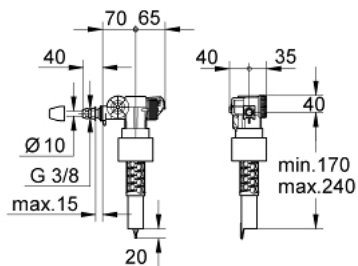

37 095 000 ROBINET FLOTTEUR

DESCRIPTION DU PRODUIT

- Colour: Chromé
- 3/8"
- Installation universelle
- Sans pièce de compensation des écarts
- Capuchon
- Réduction maxi 100 mm

37 095 000 ROBINET FLOTTEUR

PIÈCES DÉTACHÉES, mars 2021 – now

1: Levier (Référence 43734000)

1.1: Joint (Référence 4377000M)

2: Membrane servo (Référence 43536000)

3: Membrane (Référence 4375800M)

4: Bouchon latéral avec joint (Référence 43735000)