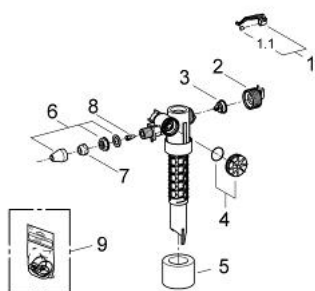

37 095 000 ROBINET FLOTTEUR

DESCRIPTION DU PRODUIT

- Colour: Chromé
- 3/8"
- Installation universelle
- Sans pièce de compensation des écarts
- Capuchon
- Réduction maxi 100 mm

37 095 000 ROBINET FLOTTEUR

PIÈCES DÉTACHÉES, mars 2021 – now

1: Levier (Référence 43734000)

1.1: Joint (Référence 4377000M)

2: Membrane servo (Référence 43536000)

3: Membrane (Référence 4375800M)

4: Bouchon latéral avec joint (Référence 43735000)