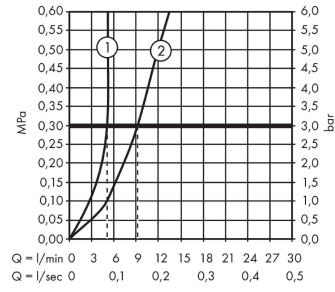

#### Plan géométral

**Focus**

**Mitigeur de lavabo 100 CH3 CoolStart avec poignée extra longue**

Finition: **Chrome** Numéro d'article: **31917000**

**Schéma d'écoulement**

- ① Avec limiteur de débit
- ② Sans limiteur de débit