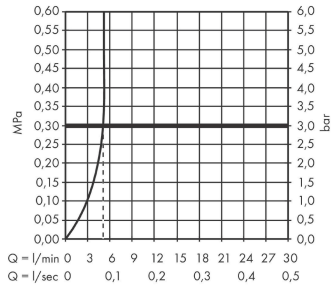

#### Plan géométral

**Focus**

**Mitigeur de lavabo 100 CH3 CoolStart avec poignée extra longue**

Finition: **Chrome** Numéro d'article: **31917000**

**Schéma d'écoulement**

- ① Avec limiteur de débit
- ② Sans limiteur de débit