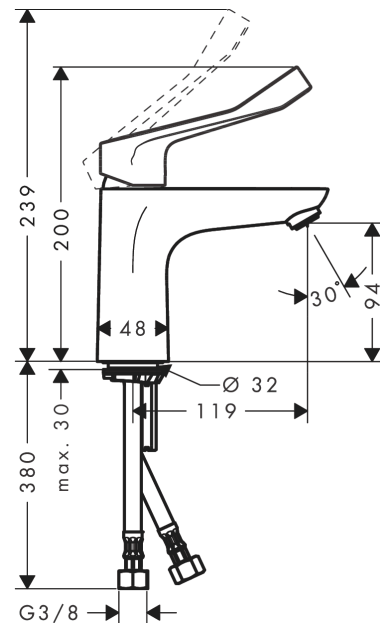

Plan géométral