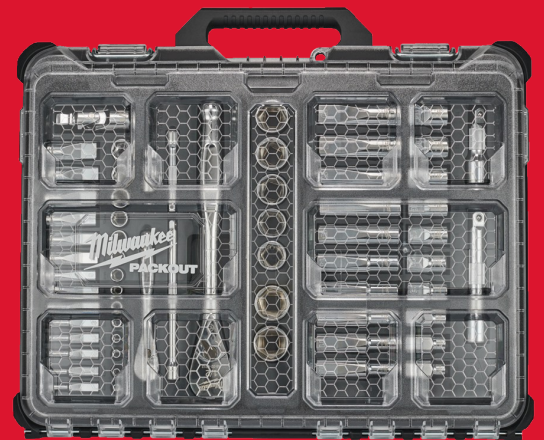

Packout 1/4" + 1/2" 63 pc Ratchet/Socket Set

SET DOUILLES & CLIQUETS PACKOUT™ 1/2 & 1/4 63 PCS

- Cliquet avec un design de 90 dents et un arc de rotation de 4° pour travailler dans les espaces étroits
- Douilles sont estampées avec des mesures sur les côtés pour une meilleure visibilité.
- Quatre côtés plats pour empêcher la douille de rouler
- Livré avec un Organiseur slim PACKOUT™ 4932471064.

Article Number 4932493661

Conditionné par 63