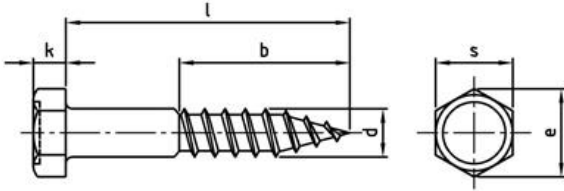

Référence	057126 60
Matériau	A2
EAN Code	3610500077661
Code douanier	73181100
Conditionnement	200
Poids net par 100	1.12

CARACTÉRISTIQUES TECHNIQUES

Diamètre	6
Longueur totale	60
Hauteur de la tête	4
Modèle de filetage	Filetage à bois
Forme de la tête	Tête six pans
Cote d'angle	10.89
Inclinaison	2.6
Longueur du filetage	36
Numéro de matériau	1.4301
Section	DIN 571
Empreinte	SW 10
Résistance de traction	500

CONSEILS

Champ d'application	Construction en bois
Utilisation	Idéal pour les vis à bois.
Remarque catalogue	b = selon la norme