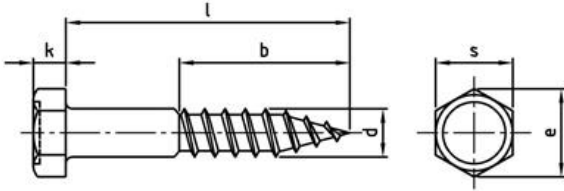

Référence	0571210 80
Matériau	A2
EAN Code	3610500077012
Code douanier	73181100
Conditionnement	100
Poids net par 100	4.52

CARACTÉRISTIQUES TECHNIQUES

Diamètre	10
Longueur totale	80
Hauteur de la tête	7
Modèle de filetage	Filetage à bois
Forme de la tête	Tête six pans
Cote d'angle	18.72
Inclinaison	4.5
Longueur du filetage	48
Numéro de matériau	1.4301
Section	DIN 571
Empreinte	SW 17
Résistance de traction	500