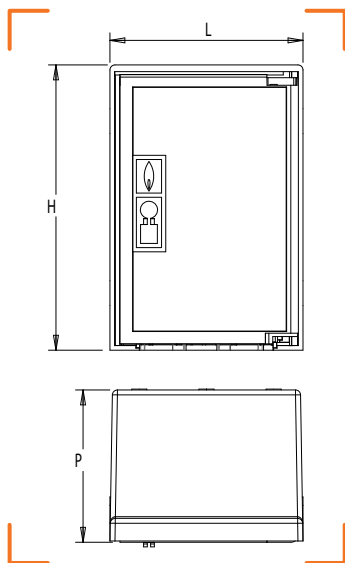

RÉSEAU
ON
GPL

COFFRET S22

TYPE	APPLICATIONS POSSIBLES / REMARQUES	L	H	P	RÉF.
COFFRET S22 SIMPLE UNIQUEMENT PORTE PLEINE	Coupure seule / coupure détente jusque 30 m ³ /h maxi exclusivement entrée PE	230	340	180	2800-022
COFFRET S22 HAUT UNIQUEMENT PORTE PLEINE	Coupure détente jusque 30 m ³ /h maxi pour entrée PE, Cu ou Ac	230	485	180	2800-022H
SOCLE S22	Fourni sans couvercle supérieur, sans platine de fixation	230	660	180	2800-022S
BORNE S22 UNIQUEMENT PORTE PLEINE	Coupure détente jusque 30 m ³ /h maxi pour entrée PE, Cu ou Ac	230	692	180	2800-022B