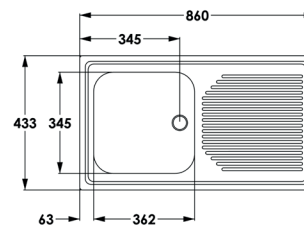

EEAM086A01

**INOX
18/10**

Cuve emboutie

EEBM116A03

**INOX
18/10**

Cuves embouties

**INOX
18/10**

EEAM086A03

EEAM079A03

**INOX
18/10**

EECS047A00

**INOX
18/10**

EEDM045A01

- Inox 18/10 LISSE ou DECOR TOILE
 - 1 ou 2 cuves
 - Réversible
- Vidage complet avec raccord lave-vaisselle bonde diamètre 60mm
- 1 bonde panier diamètre 90mm SANS siphon pour les références EEAM079A03, EEAM079G03, EEAM086A03 et EEAM086G03

REFERENCES	FINITION	DIMENSIONS L x l x P /cm	COTES d'encastrement en cm	CUVE	Poids Brut Kg	Colisage
EEDM045A01	LISSE	∅ 45 x 15.5	∅ 43,2	1 x 18 L	2,10	1
EECS047A00	LISSE	47,5 x 47,5 x 15.5	45 x 45	1 x 15 L	3,00	
EEAM086A01	LISSE	86 x 44 x 14	84 x 41,5	1 x 13 L	2,50	
EEAM086G01	TOILE					
EEBM116A03	LISSE	116 x 50 x 15	113,5 x 47,5	2 x 13 L	4,10	
EEBM116G03	TOILE					
EEAM079A03	LISSE	79 x 50 x 15	76,5 x 47,5	1 x 12 L	2,40	
EEAM079G03	TOILE					
EEAM086A03	LISSE	86 x 50 x 15	83,5 x 47,5	1 x 12 L	2,72	
EEAM086G03	TOILE					