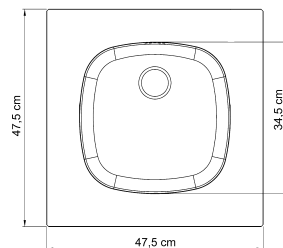

EEAM079A03

**INOX
18/10**

EECS047A00

**INOX
18/10**

EEDM045A01

- Inox 18/10 LISSE ou DECOR TOILE
 - 1 ou 2 cuves
 - Réversible
- Vidage complet avec raccord lave-vaisselle bonde diamètre 60mm
- 1 bonde panier diamètre 90mm SANS siphon pour les références EEAM079A03, EEAM079G03, EEAM086A03 et EEAM086G03

REFERENCES	FINITION	DIMENSIONS L x l x P /cm	COTES d'encastrement en cm	CUVE	Poids Brut Kg	Colisage
EEDM045A01	LISSE	∅ 45 x 15.5	∅ 43,2	1 x 18 L	2,10	1
EECS047A00	LISSE	47,5 x 47,5 x 15.5	45 x 45	1 x 15 L	3,00	
EEAM086A01	LISSE	86 x 44 x 14	84 x 41,5	1 x 13 L	2,50	
EEAM086G01	TOILE					
EEBM116A03	LISSE	116 x 50 x 15	113,5 x 47,5	2 x 13 L	4,10	
EEBM116G03	TOILE					
EEAM079A03	LISSE	79 x 50 x 15	76,5 x 47,5	1 x 12 L	2,40	
EEAM079G03	TOILE					
EEAM086A03	LISSE	86 x 50 x 15	83,5 x 47,5	1 x 12 L	2,72	
EEAM086G03	TOILE					