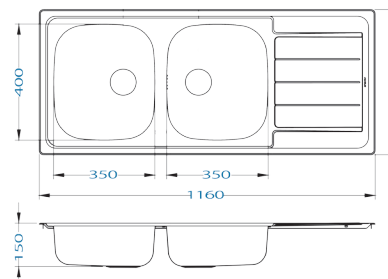

EEAM086A01

**INOX
18/10**

Cuve emboutie

EEBM116A03

**INOX
18/10**

Cuves embouties

**INOX
18/10**

EEAM086A03

EEAM079A03

**INOX
18/10**

EECS047A00

**INOX
18/10**

EEDM045A01

- Inox 18/10 LISSE ou DECOR TOILE
 - 1 ou 2 cuves
 - Réversible
- Vidage complet avec raccord lave-vaisselle bonde diamètre 60mm
- 1 bonde panier diamètre 90mm SANS siphon pour les références EEAM079A03, EEAM079G03, EEAM086A03 et EEAM086G03

REFERENCES	FINITION	DIMENSIONS L x l x P /cm	COTES d'encastrement en cm	CUVE	Poids Brut Kg	Colisage
EEDM045A01	LISSE	∅ 45 x 15.5	∅ 43,2	1 x 18 L	2,10	1
EECS047A00	LISSE	47,5 x 47,5 x 15.5	45 x 45	1 x 15 L	3,00	
EEAM086A01	LISSE	86 x 44 x 14	84 x 41,5	1 x 13 L	2,50	
EEAM086G01	TOILE					
EEBM116A03	LISSE	116 x 50 x 15	113,5 x 47,5	2 x 13 L	4,10	
EEBM116G03	TOILE					
EEAM079A03	LISSE	79 x 50 x 15	76,5 x 47,5	1 x 12 L	2,40	
EEAM079G03	TOILE					
EEAM086A03	LISSE	86 x 50 x 15	83,5 x 47,5	1 x 12 L	2,72	
EEAM086G03	TOILE					