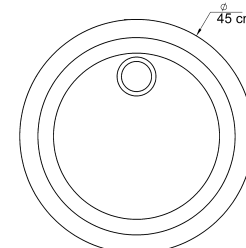

EEAM079A03

**INOX
18/10**

EECS047A00

**INOX
18/10**

EEDM045A01

- Inox 18/10 LISSE ou DECOR TOILE
 - 1 ou 2 cuves
 - Réversible
- Vidage complet avec raccord lave-vaisselle bonde diamètre 60mm
- 1 bonde panier diamètre 90mm SANS siphon pour les références EEAM079A03, EEAM079G03, EEAM086A03 et EEAM086G03

REFERENCES	FINITION	DIMENSIONS L x l x P /cm	COTES d'encastrement en cm	CUVE	Poids Brut Kg	Colisage
EEDM045A01	LISSE	∅ 45 x 15.5	∅ 43,2	1 x 18 L	2,10	1
EECS047A00	LISSE	47,5 x 47,5 x 15.5	45 x 45	1 x 15 L	3,00	
EEAM086A01	LISSE	86 x 44 x 14	84 x 41,5	1 x 13 L	2,50	
EEAM086G01	TOILE					
EEBM116A03	LISSE	116 x 50 x 15	113,5 x 47,5	2 x 13 L	4,10	
EEBM116G03	TOILE					
EEAM079A03	LISSE	79 x 50 x 15	76,5 x 47,5	1 x 12 L	2,40	
EEAM079G03	TOILE					
EEAM086A03	LISSE	86 x 50 x 15	83,5 x 47,5	1 x 12 L	2,72	
EEAM086G03	TOILE					