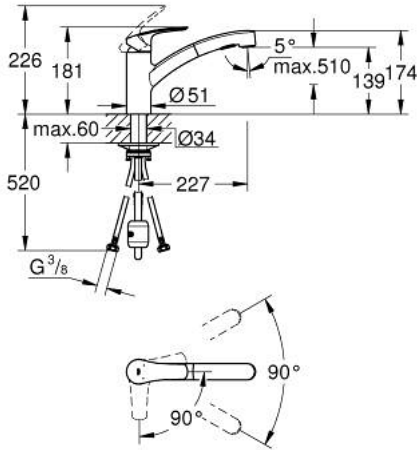

30 355 001 EUROSMART MITIGEUR MONOCOMMANDE EVIER

DESCRIPTION DU PRODUIT

- Colour: Chromé
- Bec bas
- Monotrou sur plage
- GROHE Brilliance Longue Durée : Brilliance éclatante année après année
- GROHE SilkMove Économie d'énergie Cartouche en céramique 35 mm avec ouverture eau froide au centre
- Brise-jet
- Limiteur de température intégré
- Douchette extractible - inverseur double sens entre les jets

- Inverseur : jet Laminaire / jet Pluie

- Retour automatique du mousseur
- Limiteur de débit ajustable
- Bec moulé pivotant
- Zone de rotation 90°
- Conduit d'eau interne sans plomb ni nickel
- Flexibles de raccordement souples 3/8"
- Set de fixation métal