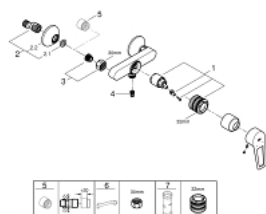

23 633 001 MITIGEUR MONOCOMMANDE DOUCHE

DESCRIPTION DU PRODUIT

- Montage mural apparent
- Levier de commande métallique
- GROHE Longlife cartouche céramique 35 mm
- avec limiteur de température
- **GROHE StarLight** Chrome éclatant et durable
- Clapet anti-retour intégré dans le départ douche 1/2"
- Raccords en S
- Rosace métallique

• Version GROHE Professional

23 633 001 MITIGEUR MONOCOMMANDE DOUCHE

PIÈCES DÉTACHÉES

- 1: Cartridge (N ° de commande 46374000)
- 2: S-union (N ° de commande 12075000)
- 3: Screw connection 1/2" (N ° de commande 45044000)
- 4: null (N ° de commande 42601000)
- 5: Extension 3/4", 20 mm (N ° de commande 0713000M)*
- 6: Temperature limiter (N ° de commande 46375000)*
- 7: Special spanner (N ° de commande 19377000)*
- 8: Socket spanner (N ° de commande 19332000)*