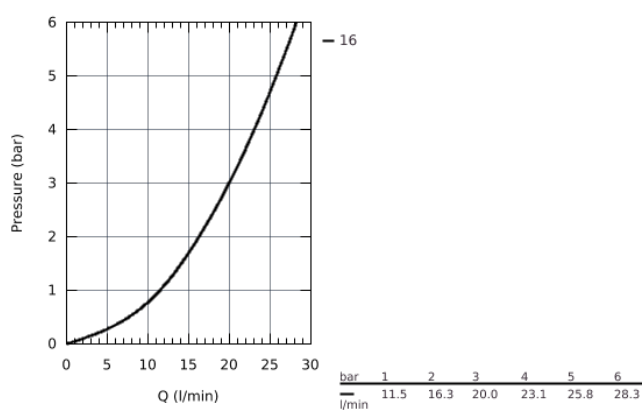

23 633 001 MITIGEUR MONOCOMMANDE DOUCHE

DESCRIPTION DU PRODUIT

- Montage mural apparent
- Levier de commande métallique
- GROHE Longlife cartouche céramique 35 mm
- avec limiteur de température
- **GROHE StarLight** Chrome éclatant et durable
- Clapet anti-retour intégré dans le départ douche 1/2"
- Raccords en S
- Rosace métallique

• Version GROHE Professional

23 633 001 MITIGEUR MONOCOMMANDE DOUCHE

PIÈCES DÉTACHÉES

- 1: Cartridge (N ° de commande 46374000)
- 2: S-union (N ° de commande 12075000)
- 3: Screw connection 1/2" (N ° de commande 45044000)
- 4: null (N ° de commande 42601000)
- 5: Extension 3/4", 20 mm (N ° de commande 0713000M)*
- 6: Temperature limiter (N ° de commande 46375000)*
- 7: Special spanner (N ° de commande 19377000)*
- 8: Socket spanner (N ° de commande 19332000)*