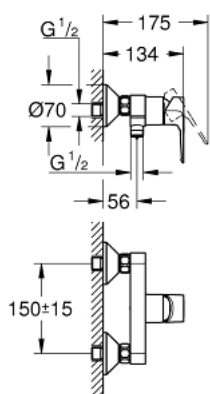

23 633 001 MITIGEUR MONOCOMMANDE DOUCHE

DESCRIPTION DU PRODUIT

- Montage mural apparent
- Levier de commande métallique
- GROHE Longlife cartouche céramique 35 mm
- avec limiteur de température
- **GROHE StarLight** Chrome éclatant et durable
- Clapet anti-retour intégré dans le départ douche 1/2"
- Raccords en S
- Rosace métallique

• Version GROHE Professional

23 633 001 MITIGEUR MONOCOMMANDE DOUCHE

PIÈCES DÉTACHÉES

- 1: Cartridge (N ° de commande 46374000)
- 2: S-union (N ° de commande 12075000)
- 3: Screw connection 1/2" (N ° de commande 45044000)
- 4: null (N ° de commande 42601000)
- 5: Extension 3/4", 20 mm (N ° de commande 0713000M)*
- 6: Temperature limiter (N ° de commande 46375000)*
- 7: Special spanner (N ° de commande 19377000)*
- 8: Socket spanner (N ° de commande 19332000)*