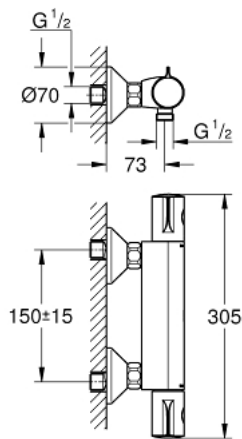

34 562 000 Grohtherm 800 Mitigeur thermostatique Douche

https://www.grohe.fr/fr_fr/grohtherm-800-mitigeur-thermostatique-douche-34562000.html

- Montage mural apparent
- **GROHE StarLight** Chrome éclatant et durable
- **GROHE SafeStop** butée à 38°C
- **GROHE SafeStop Plus** butée à 38°C + limiteur de température intégré à **50°C max**
- **GROHE TurboStat** cartouche **C3** - régulation thermostatique quasi-instantanée et arrêt en cas de coupure d'eau froide
- Robinet d'arrêt intégré
- **Poignée de débit avec touche éco et butée éco réglable séparément**
- Tête céramique 1/2", 180°
- Départ de douche 1/2" par le dessous
- Clapets anti-retour intégrés
- Filtres intégrés
- Protégés contre les retours d'eau
- Raccords en S
- Rosace en métal
- Pression minimale 1 bar
- **GROHE EcoJoy** économie d'eau