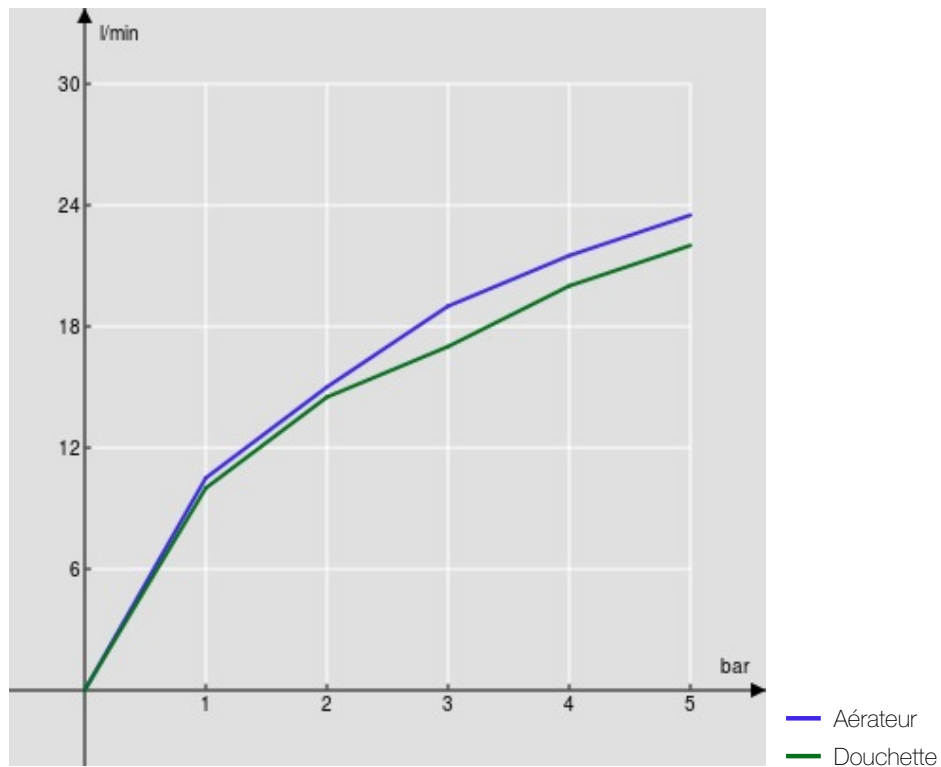

CARACTÉRISTIQUES

Mitigeur monocommande

Chrome

Mousseur anticalcaire M 24 x 1

Inverseur avec retour automatique

Clapets anti-retour

Sortie ø 1/2"

Cartouche à double position et limiteur de débit 50 %

Emballage: 41,5 x 21,2 x 7,8 cm / 0,006862 m³ / 1,825 kg

CERTIFICATIONS

GRAPHIQUE DE DÉBIT: CHAUDE/FROIDE

GRAPHIQUE DE DÉBIT: MITIGÉE