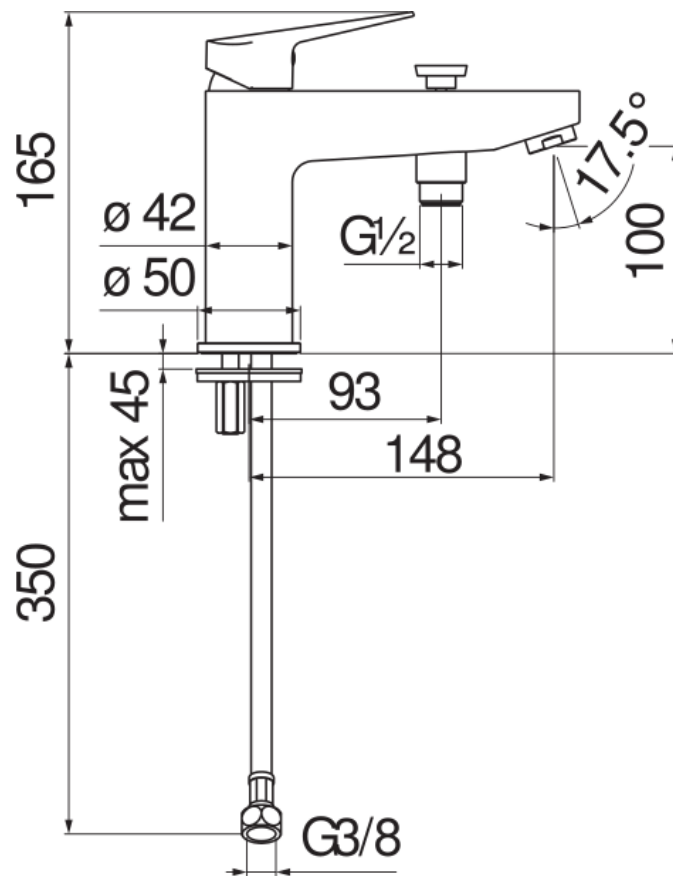

CARACTÉRISTIQUES

Mitigeur monocommande

Chrome

Mousseur anticalcaire M 24 x 1

Inverseur avec retour automatique

Clapets anti-retour

Sortie ø 1/2"

Cartouche à double position et limiteur de débit 50 %

Emballage: 41,5 x 21,2 x 7,8 cm / 0,006862 m³ / 1,825 kg

CERTIFICATIONS

GRAPHIQUE DE DÉBIT: CHAUDE/FROIDE

GRAPHIQUE DE DÉBIT: MITIGÉE