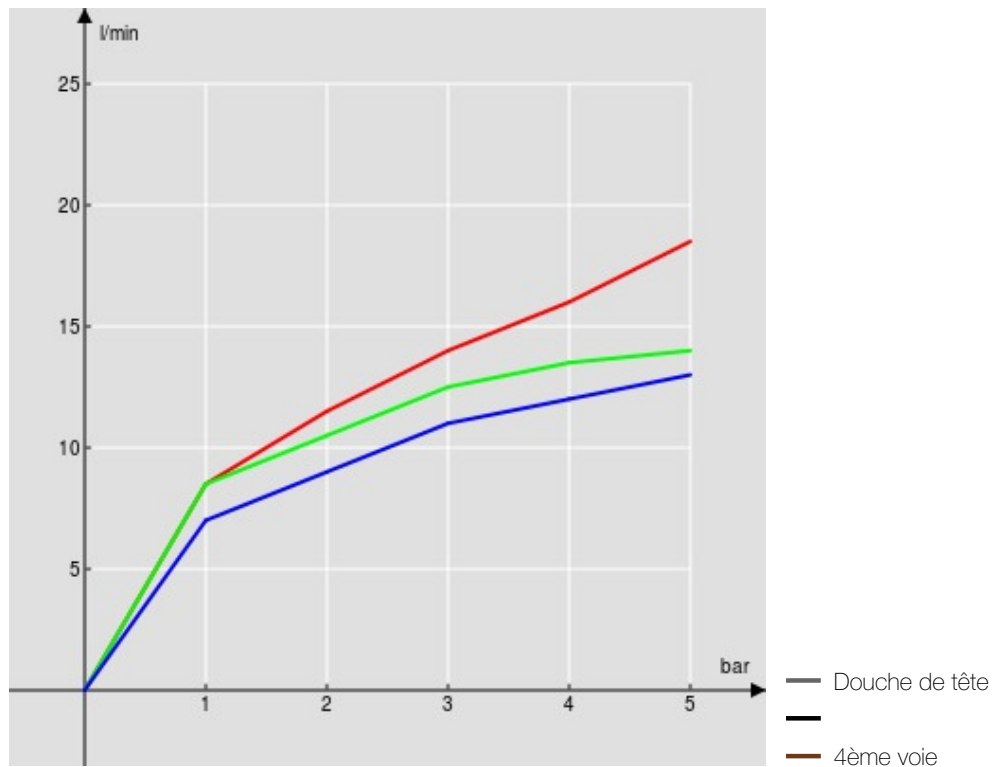

CARACTÉRISTIQUES

Mitigeur thermostatique mural
Chrome
Blocage de sécurité à 38° C
Clapets anti-retour
Douche de tête à rotule ø 240 mm
Support douchette coulissant et orientable
Douchette à 2 jets et flexible 150 cm
Compatible avec l'étagère AV00141/5
Filtres de rechange cartouche inclus dans l'emballage

Corps tiède

Emballage: 117 x 42 x 8,5 cm / 0,041769 m³ / 7,8 kg

CERTIFICATIONS

GRAPHIQUE DE DÉBIT: CHAUDE/FROIDE

GRAPHIQUE DE DÉBIT: MITIGÉE