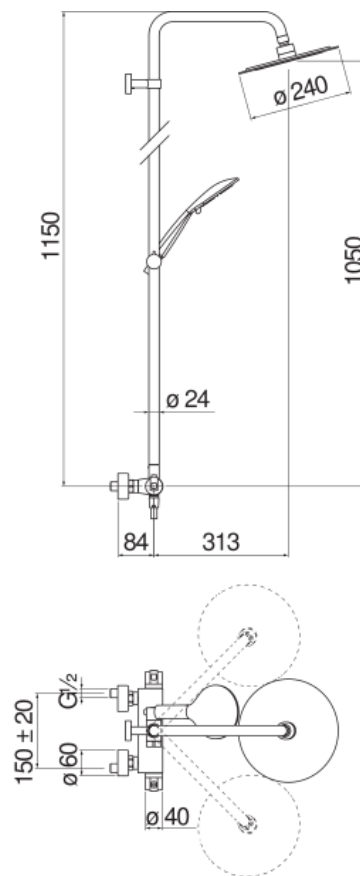

CARACTÉRISTIQUES

Mitigeur thermostatique mural
Chrome
Blocage de sécurité à 38° C
Clapets anti-retour
Douche de tête à rotule ø 240 mm
Support douchette coulissant et orientable
Douchette à 2 jets et flexible 150 cm
Compatible avec l'étagère AV00141/5
Filtres de rechange cartouche inclus dans l'emballage

Corps tiède

Emballage: 117 x 42 x 8,5 cm / 0,041769 m³ / 7,8 kg

CERTIFICATIONS

GRAPHIQUE DE DÉBIT: CHAUDE/FROIDE

GRAPHIQUE DE DÉBIT: MITIGÉE