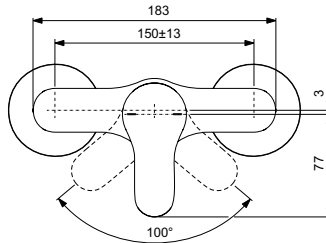

Ideal Standard

Robinetterie

Olyos

PORCHER

Réf. : D2499AA

Mitigeur de douche mural

Mitigeur douche mural. Sortie de douche 1/2" par le dessous avec clapets anti-retour intégrés. Cartouche Firmaflow® Ø 38 mm à 2 disques céramique, avec limiteur de température intégré et limiteur de débit 50 % déverrouillable. Rosaces métal coniques. Raccords muraux

Coleur: AA - Chrome

Plus de détails sur le produit :

Montage:	Mural
Mode de fonctionnement:	Mitigeur
Certifications :	NF
Débit (litre) :	14,4
Poids net (kg) :	1,38
Matériau :	Laiton chromé
Hauteur (mm) :	77
Largeur (mm) :	183
Profondeur (mm) :	162
Forme:	Courbe