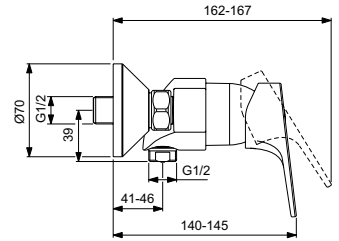

Ideal Standard

Robinetterie

Olyos

PORCHER

Réf. : D2499AA

Mitigeur de douche mural

Mitigeur douche mural. Sortie de douche 1/2" par le dessous avec clapets anti-retour intégrés. Cartouche Firmaflow® Ø 38 mm à 2 disques céramique, avec limiteur de température intégré et limiteur de débit 50 % déverrouillable. Rosaces métal coniques. Raccords muraux

Coleur: AA - Chrome

Plus de détails sur le produit :

Montage:	Mural
Mode de fonctionnement:	Mitigeur
Certifications :	NF
Débit (litre) :	14,4
Poids net (kg) :	1,38
Matériau :	Laiton chromé
Hauteur (mm) :	77
Largeur (mm) :	183
Profondeur (mm) :	162
Forme:	Courbe