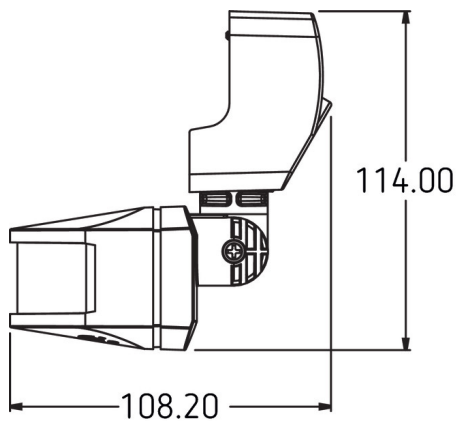

Détecteur de mouvement theLeda B WH

N° de réf.: 9070760

theben

Accessoires
Détecteur de présence

Description des fonctions

- Angle de détection de 180° pour une portée de 12 m
- Sortie de commutation supplémentaire Éclairage
- Capteur pivotable de $\pm 90^\circ$ à l'horizontale et inclinable de 90° vers le bas/l'arrière
- Indice de protection IP 55

Schémas de raccordement

Sous réserve de modifications ou d'erreurs

Pour plus d'informations, consulter: www.theben.fr/produit/9070760

Les données de charge sont déterminées avec des illuminants sélectionnés à titre d'exemple et sont donc des données typiques en raison du grand nombre de produits disponibles.

15/04/2022

Page 1 de 2

Détecteur de mouvement theLeda B WH

N° de réf.: 9070760

theben

Plans d'encombrement

Sous réserve de modifications ou d'erreurs

Pour plus d'informations, consulter: www.theben.fr/produit/9070760

Les données de charge sont déterminées avec des illuminants sélectionnés à titre d'exemple et sont donc des données typiques en raison du grand nombre de produits disponibles.

15/04/2022

Page 2 de 2