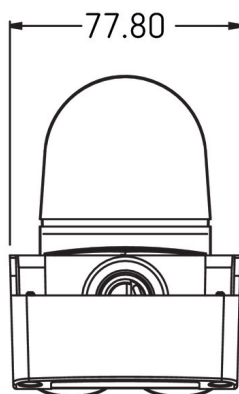

Détecteur de mouvement theLeda B WH

N° de réf.: 9070760

theben

Plans d'encombrement

Sous réserve de modifications ou d'erreurs

Pour plus d'informations, consulter: www.theben.fr/produit/9070760

Les données de charge sont déterminées avec des illuminants sélectionnés à titre d'exemple et sont donc des données typiques en raison du grand nombre de produits disponibles.

15/04/2022

Page 2 de 2