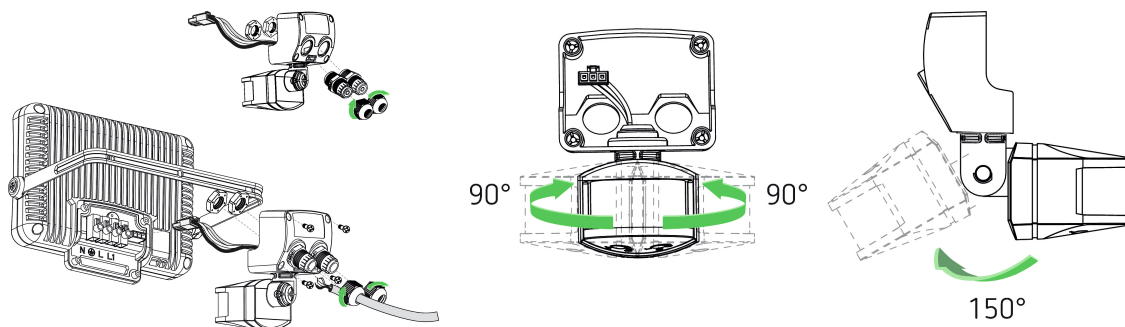

Détecteur de mouvement theLeda B WH

N° de réf.: 9070760

theben

Accessoires
Détecteur de présence

Description des fonctions

- Angle de détection de 180° pour une portée de 12 m
- Sortie de commutation supplémentaire Éclairage
- Capteur pivotable de $\pm 90^\circ$ à l'horizontale et inclinable de 90° vers le bas/l'arrière
- Indice de protection IP 55

Schémas de raccordement

Sous réserve de modifications ou d'erreurs

Pour plus d'informations, consulter: www.theben.fr/produit/9070760

Les données de charge sont déterminées avec des illuminants sélectionnés à titre d'exemple et sont donc des données typiques en raison du grand nombre de produits disponibles.

15/04/2022

Page 1 de 2

Détecteur de mouvement theLeda B WH

N° de réf.: 9070760

theben

Plans d'encombrement

Sous réserve de modifications ou d'erreurs

Pour plus d'informations, consulter: www.theben.fr/produit/9070760