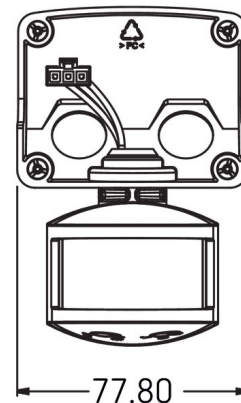

Détecteur de mouvement theLeda B WH

N° de réf.: 9070760

theben

Accessoires
Détecteur de présence

Description des fonctions

- Angle de détection de 180° pour une portée de 12 m
- Sortie de commutation supplémentaire Éclairage
- Capteur pivotable de $\pm 90^\circ$ à l'horizontale et inclinable de 90° vers le bas/l'arrière
- Indice de protection IP 55

15/04/2022

Page 1 de 2

Détecteur de mouvement theLeda B WH

N° de réf.: 9070760

theben

Plans d'encombrement

Sous réserve de modifications ou d'erreurs

Pour plus d'informations, consulter: www.theben.fr/produit/9070760