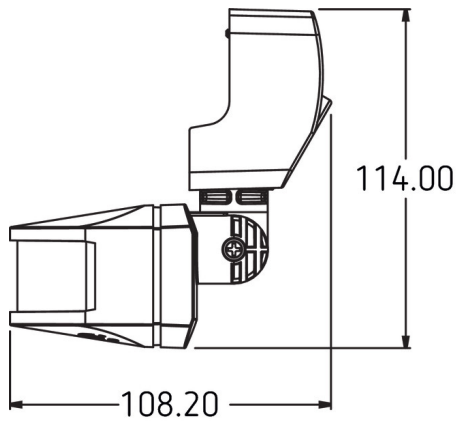

Détecteur de mouvement theLeda B BK

N° de réf.: 9070761

theben

Accessoires

Détecteur de présence

Description des fonctions

- Angle de détection de 180° pour une portée de 12 m
- Sortie de commutation supplémentaire Éclairage
- Capteur pivotable de $\pm 90^\circ$ à l'horizontale et inclinable de 90° vers le bas/l'arrière
- Indice de protection IP 55

Schémas de raccordement

Sous réserve de modifications ou d'erreurs

Pour plus d'informations, consulter: www.theben.fr/produit/9070761

Les données de charge sont déterminées avec des illuminants sélectionnés à titre d'exemple et sont donc des données typiques en raison du grand nombre de produits disponibles.

15/04/2022

Page 1 de 2

Détecteur de mouvement theLeda B BK

N° de réf.: 9070761

theben

Plans d'encombrement

Sous réserve de modifications ou d'erreurs

Pour plus d'informations, consulter: www.theben.fr/produit/9070761

Les données de charge sont déterminées avec des illuminants sélectionnés à titre d'exemple et sont donc des données typiques en raison du grand nombre de produits disponibles.

15/04/2022

Page 2 de 2