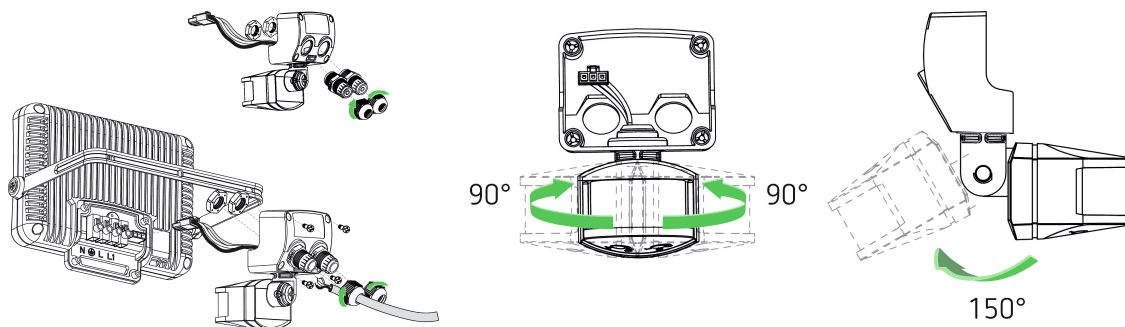

Détecteur de mouvement theLeda B BK

N° de réf.: 9070761

theben

Accessoires

Détecteur de présence

Description des fonctions

- Angle de détection de 180° pour une portée de 12 m
- Sortie de commutation supplémentaire Éclairage
- Capteur pivotable de $\pm 90^\circ$ à l'horizontale et inclinable de 90° vers le bas/l'arrière
- Indice de protection IP 55

Schémas de raccordement

Sous réserve de modifications ou d'erreurs

Pour plus d'informations, consulter: www.theben.fr/produit/9070761

Les données de charge sont déterminées avec des illuminants sélectionnés à titre d'exemple et sont donc des données typiques en raison du grand nombre de produits disponibles.

15/04/2022

Page 1 de 2

Détecteur de mouvement theLeda B BK

N° de réf.: 9070761

theben

Plans d'encombrement

Sous réserve de modifications ou d'erreurs

Pour plus d'informations, consulter: www.theben.fr/produit/9070761