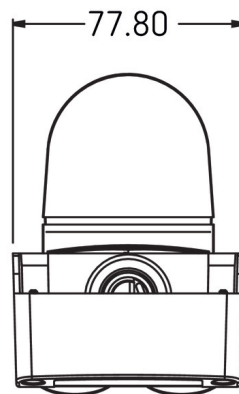

Détecteur de mouvement theLeda B BK

N° de réf.: 9070761

theben

Plans d'encombrement

Sous réserve de modifications ou d'erreurs

Pour plus d'informations, consulter: www.theben.fr/produit/9070761

Les données de charge sont déterminées avec des illuminants sélectionnés à titre d'exemple et sont donc des données typiques en raison du grand nombre de produits disponibles.

15/04/2022

Page 2 de 2