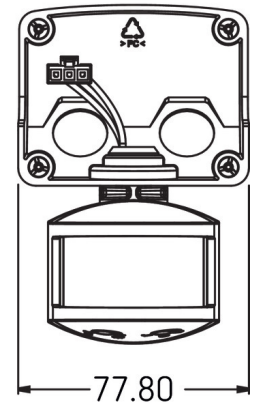

Détecteur de mouvement theLeda B BK

N° de réf.: 9070761

theben

Accessoires

Détecteur de présence

Description des fonctions

- Angle de détection de 180° pour une portée de 12 m
- Sortie de commutation supplémentaire Éclairage
- Capteur pivotable de $\pm 90^\circ$ à l'horizontale et inclinable de 90° vers le bas/l'arrière
- Indice de protection IP 55

Schémas de raccordement

Sous réserve de modifications ou d'erreurs

Pour plus d'informations, consulter: www.theben.fr/produit/9070761

Les données de charge sont déterminées avec des illuminants sélectionnés à titre d'exemple et sont donc des données typiques en raison du grand nombre de produits disponibles.

15/04/2022

Page 1 de 2

Détecteur de mouvement theLeda B BK

N° de réf.: 9070761

theben

Plans d'encombrement

Sous réserve de modifications ou d'erreurs

Pour plus d'informations, consulter: www.theben.fr/produit/9070761