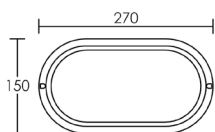

ORIO

Corps et diffuseur polycarbonate blanc/Diffuseur opale.

QA60

230V IP54 IK10 850°C

P (w)	Douille	Couleur	Code sans lampe	€ HT
46	E27	blanc	3650	21,85

HUB 270 T

Corps thermoplastique/Diffuseur polycarbonate opale blanc. Visserie inox.

QA60

230V IP65 IK10 650°C/850°C

P (w)	Douille	Couleur	Code 650°	€ HT
46	E27	noir	1745	37,40
46	E27	blanc	1746	35,95

P (w)	Douille	Couleur	Code 850°	€ HT
46	E27	blanc	1753	41,25

LAMPE

DOWNLIGHT
ENCASTRE DÉCO