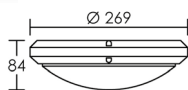

LAMPE

DOWNLIGHT
ENCASTRE DÉCO

SPOT SUR RAIL
SPOTERIE

RÉGLETTE
MODULE LED

RUBAN
PROFILÉ

APPLIQUE
PLAFONNIER
SUSPENSION

PROJECTEUR
EXTÉRIEUR

HUBLLOT