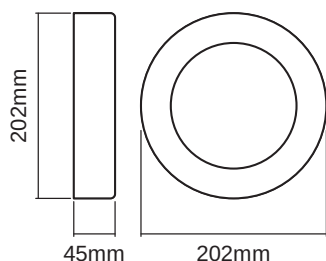

Données photométriques

Flux lumineux	480 lm
Efficacité lumineuse	37 lm/W
Temp. de couleur	3000 K
Teinte de couleur (désignation)	Blanc chaud
Ra Indice de rendu des couleurs	> 80
Ecart-type de correspondance de couleur	≤ 6 sdc
Indice du papillotement (PstLM)	-
Indice de l'effet stroboscopique (SVM)	-

DIMENSIONS ET POIDS

Diamètre	202,00 mm
Longueur	202,0 mm
Largeur	202,0 mm
Hauteur	45,00 mm
Poids du produit	760,00 g

Matériau & couleurs

Couleur du produit	Gris foncé
Couleur du teinte	Gris foncé
Matériau de corps	Aluminium
Matériau de fermeture	Polycarbonate (PC)
Teneur en mercure	0.0 mg

Packaging insert
Legal insert C Outdoor - Not dimmable

DONNÉES LOGISTIQUES

Code produit	Unité d'emballage (Pièces/Unité)	Dimensions (longueur x largeur x hauteur)	Poids approximatif	Volume
4058075205215	Etui carton fermé 1	65 mm x 237 mm x 228 mm	820.00 g	3.51 dm ³
4058075205222	Carton de regroupement 6	470 mm x 255 mm x 215 mm	5194.00 g	25.77 dm ³